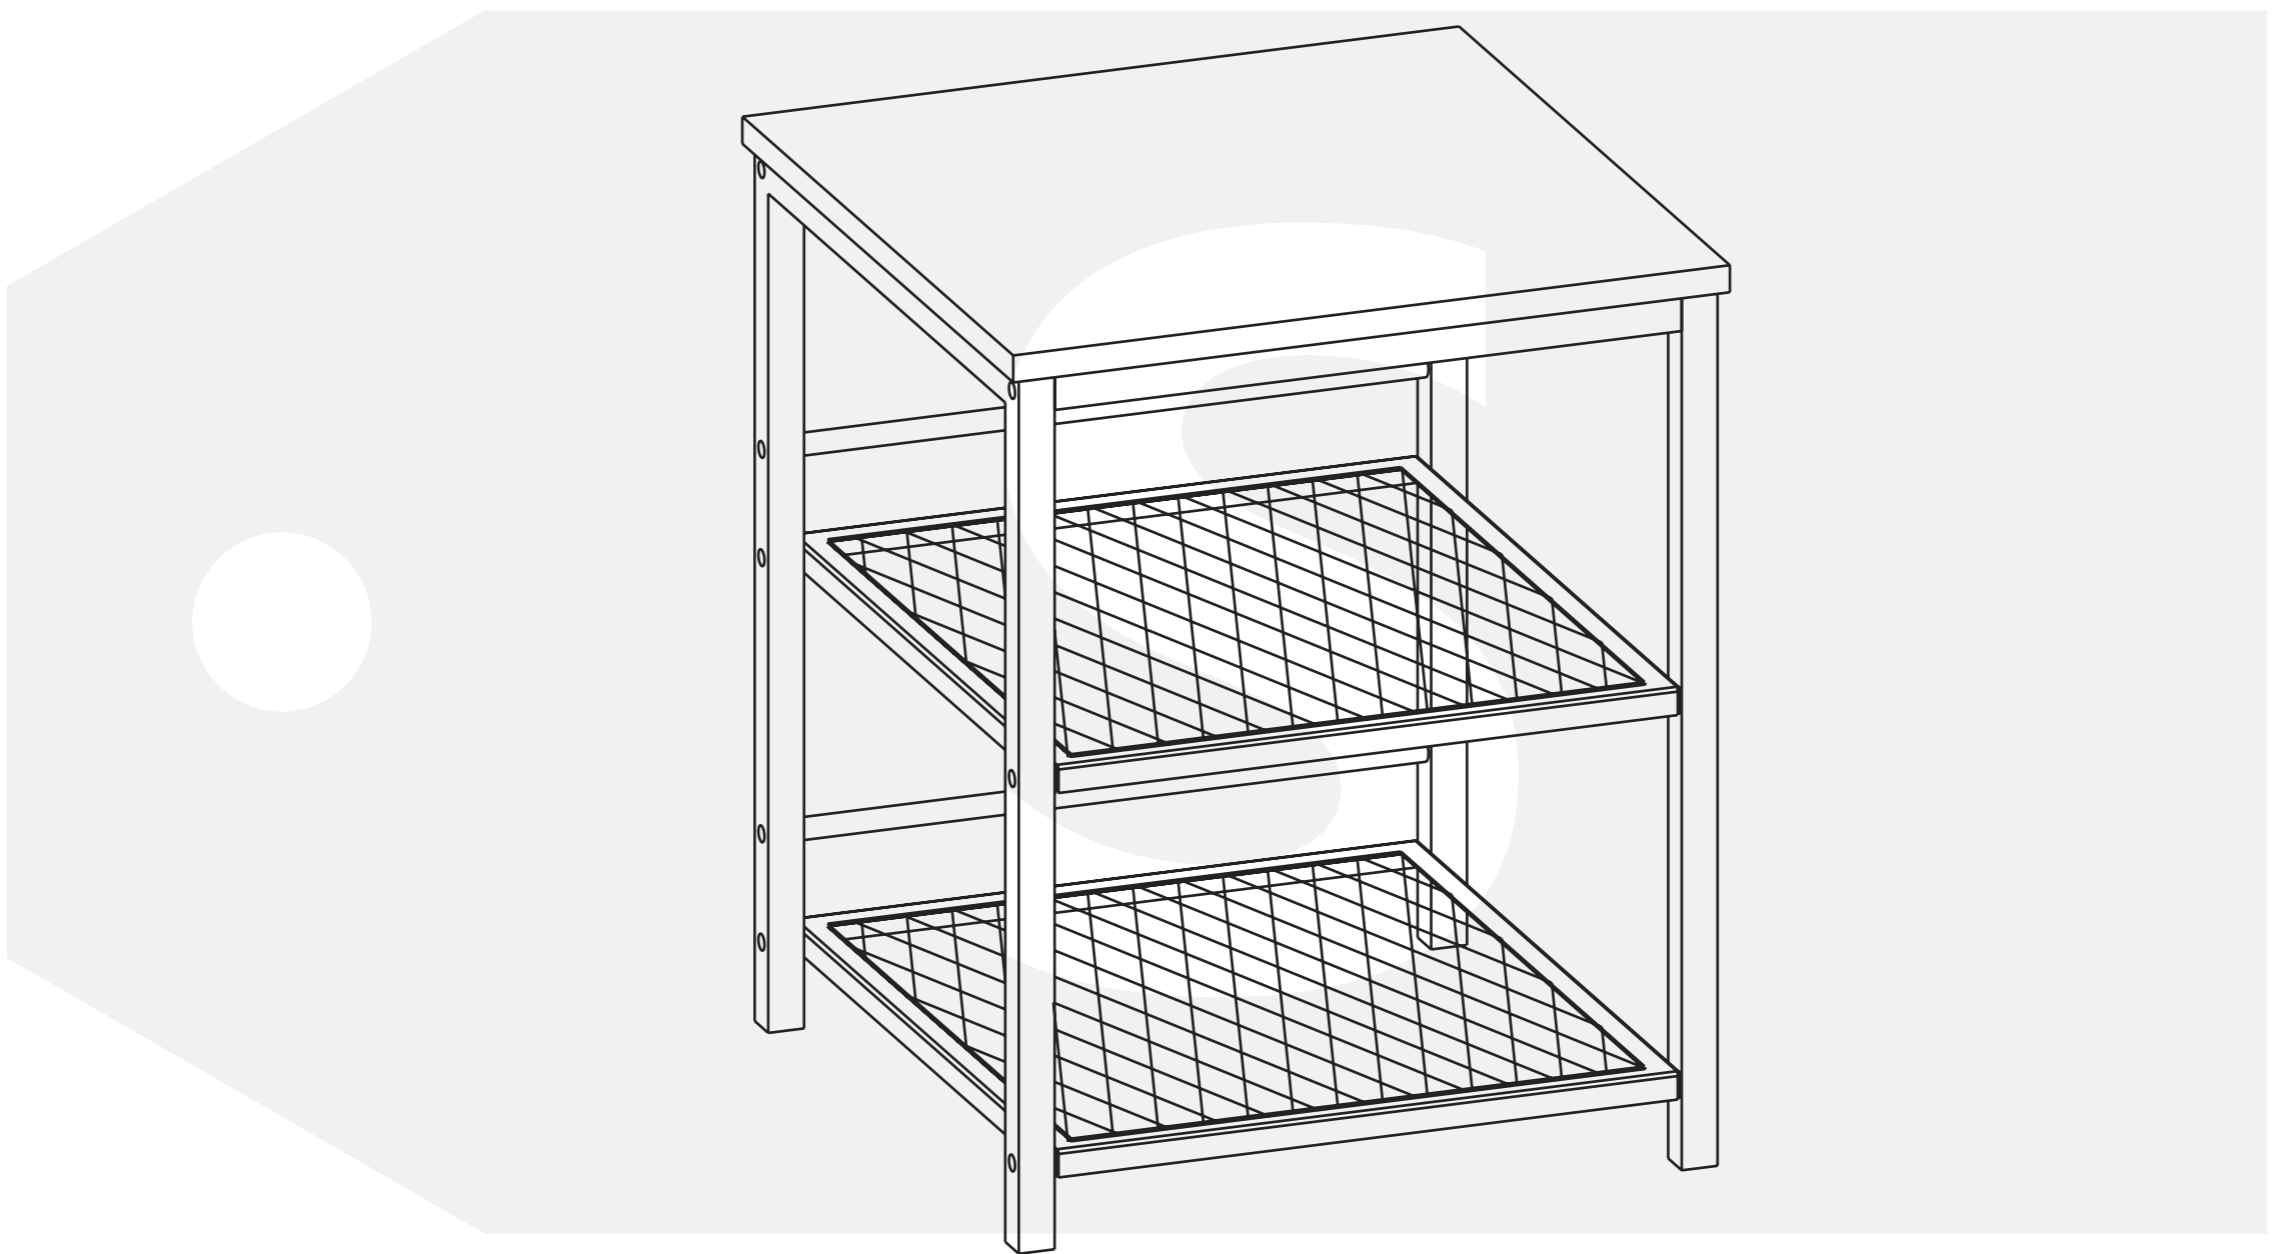

INSTRUCCIONES

Set 2 Mesitas Benil

www.soloproductos.com

Ctra. de Córdoba, km. 432 Pol. Ind. La Vega, Naves 1, 18230 Atarfe (Granada)

Set 2 Mesitas Benil

A  M6x35mm 16pcs	B  M6x30mm 4pcs			
1  2pcs	2  2pcs	3  2pcs	4  2pcs	5  1pcs